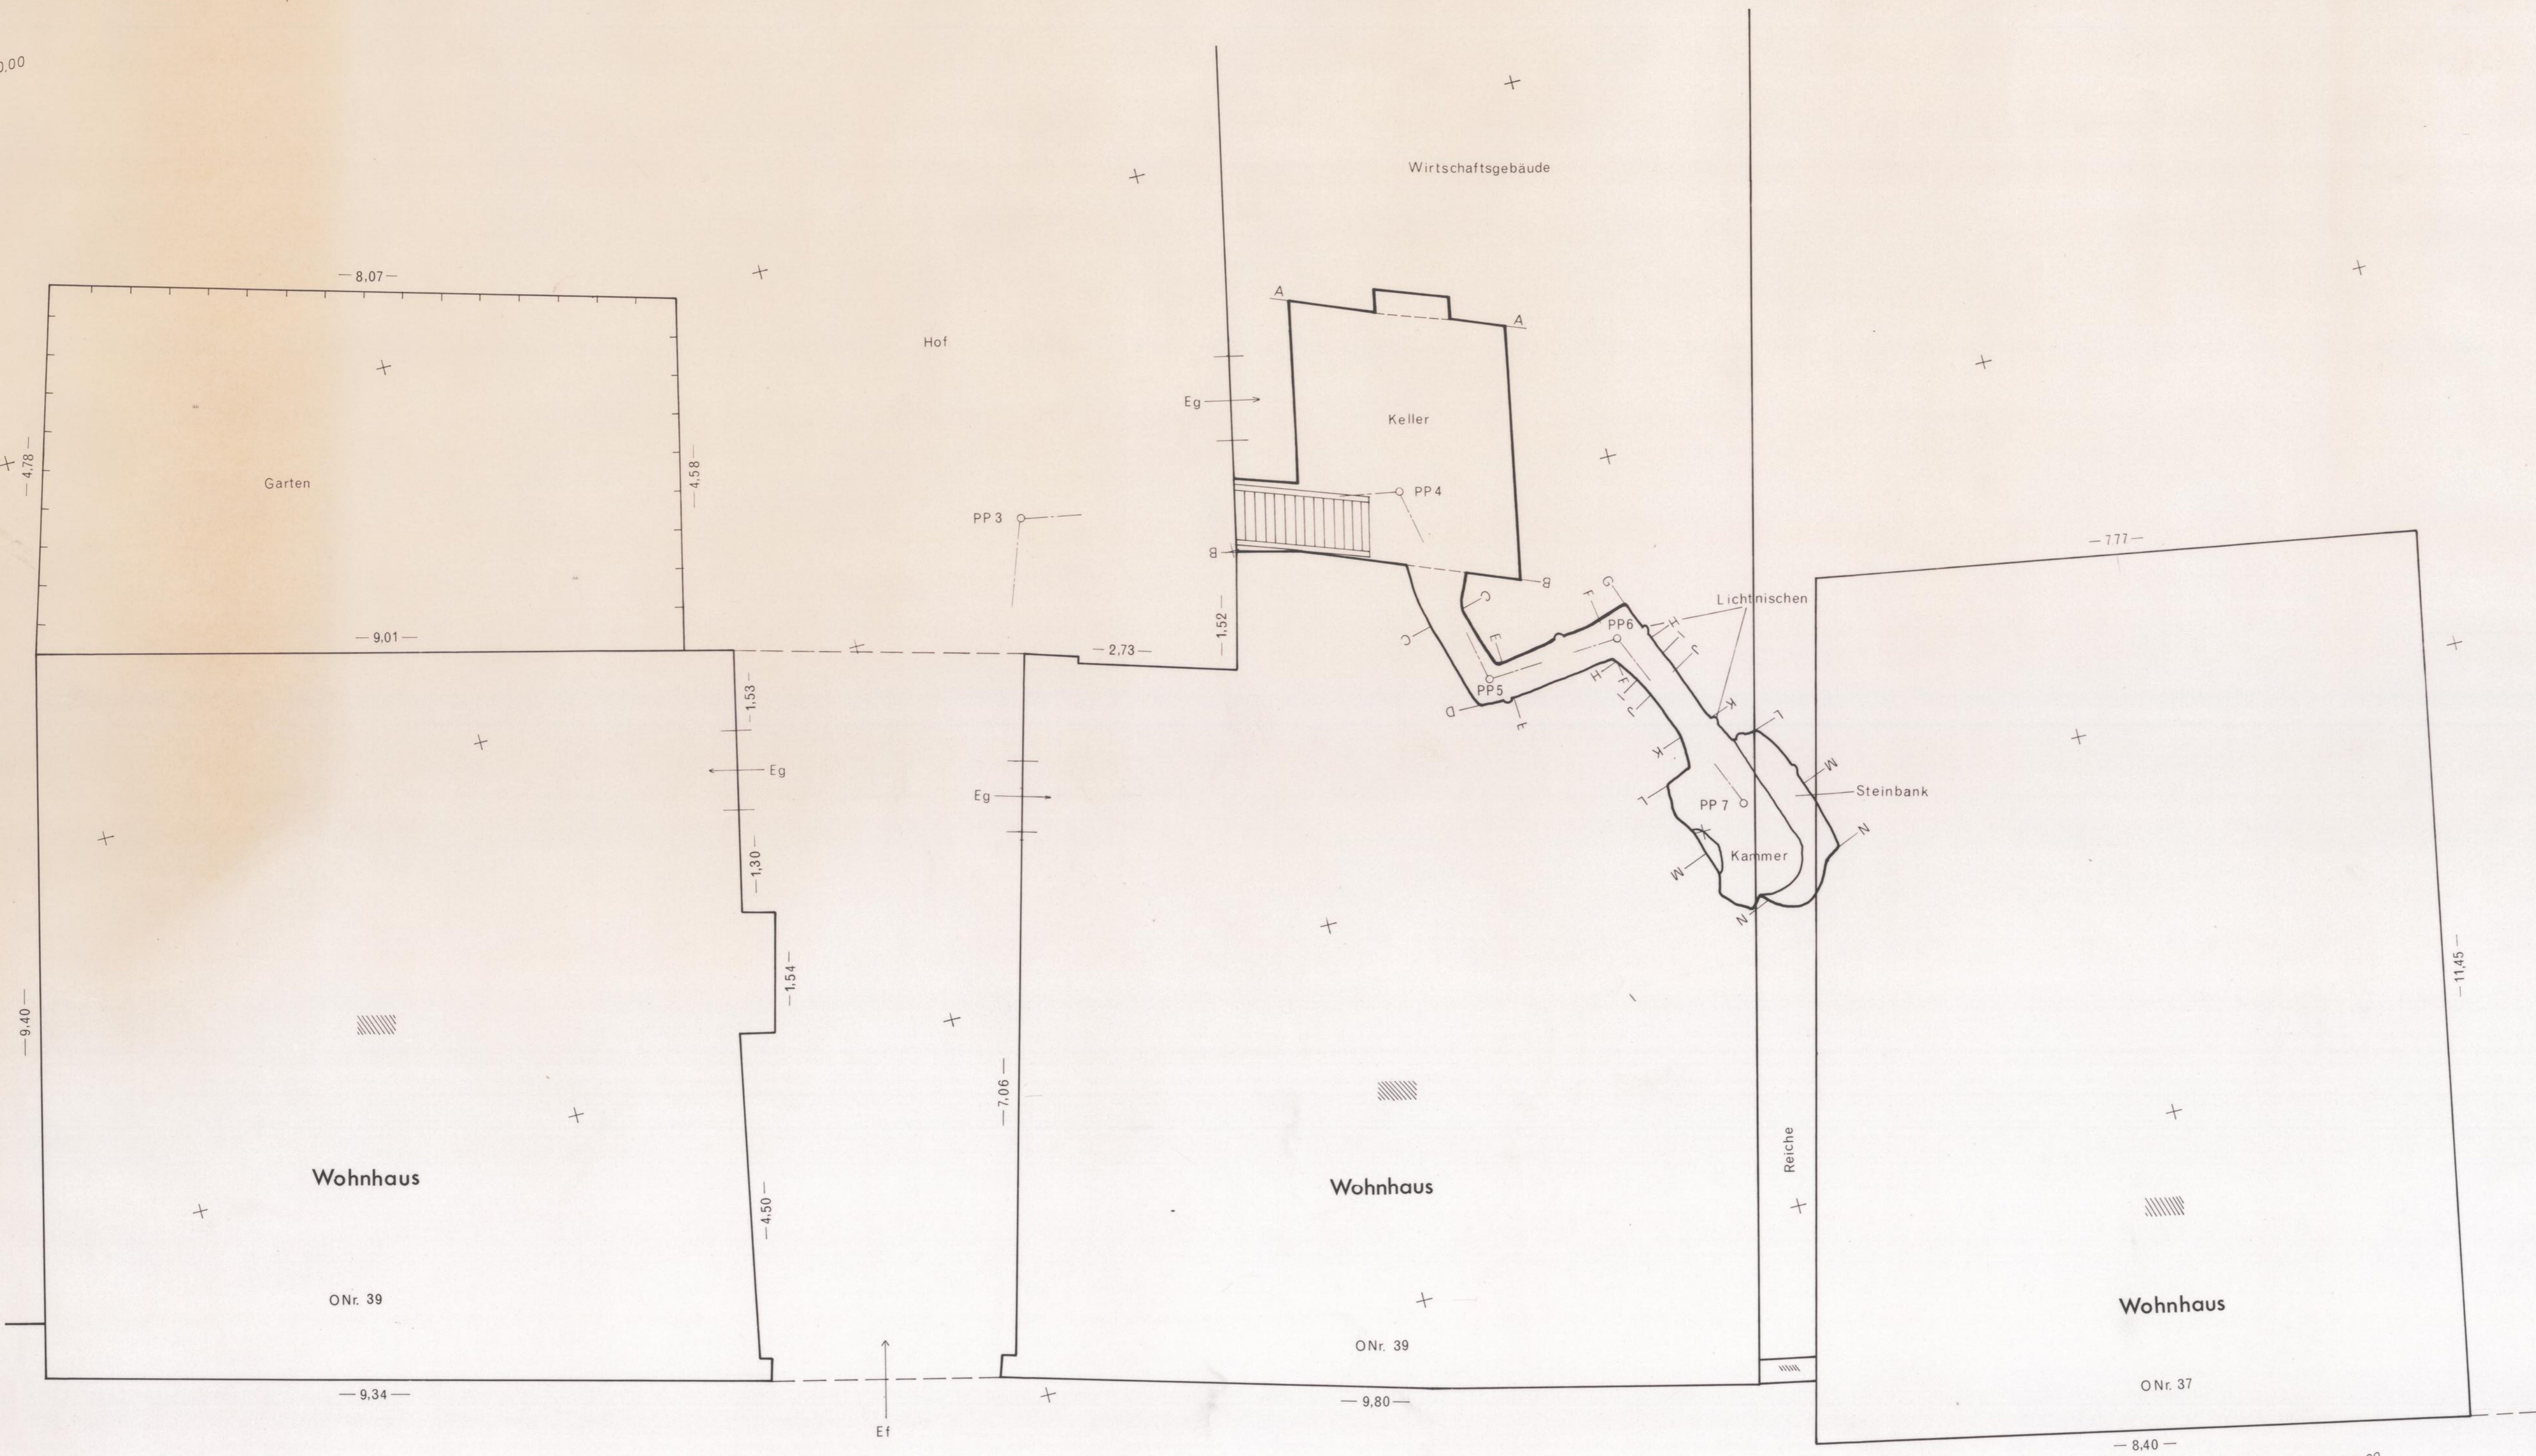

ERDSTALL

Thaya, Gartenzeile 39

Lageplan

+ y = -76555,00
+ x = 5413415,00

+ y = -76525,00
+ x = 5413410,00

Profile

Aufriss

Abwicklung

Gartenzeile