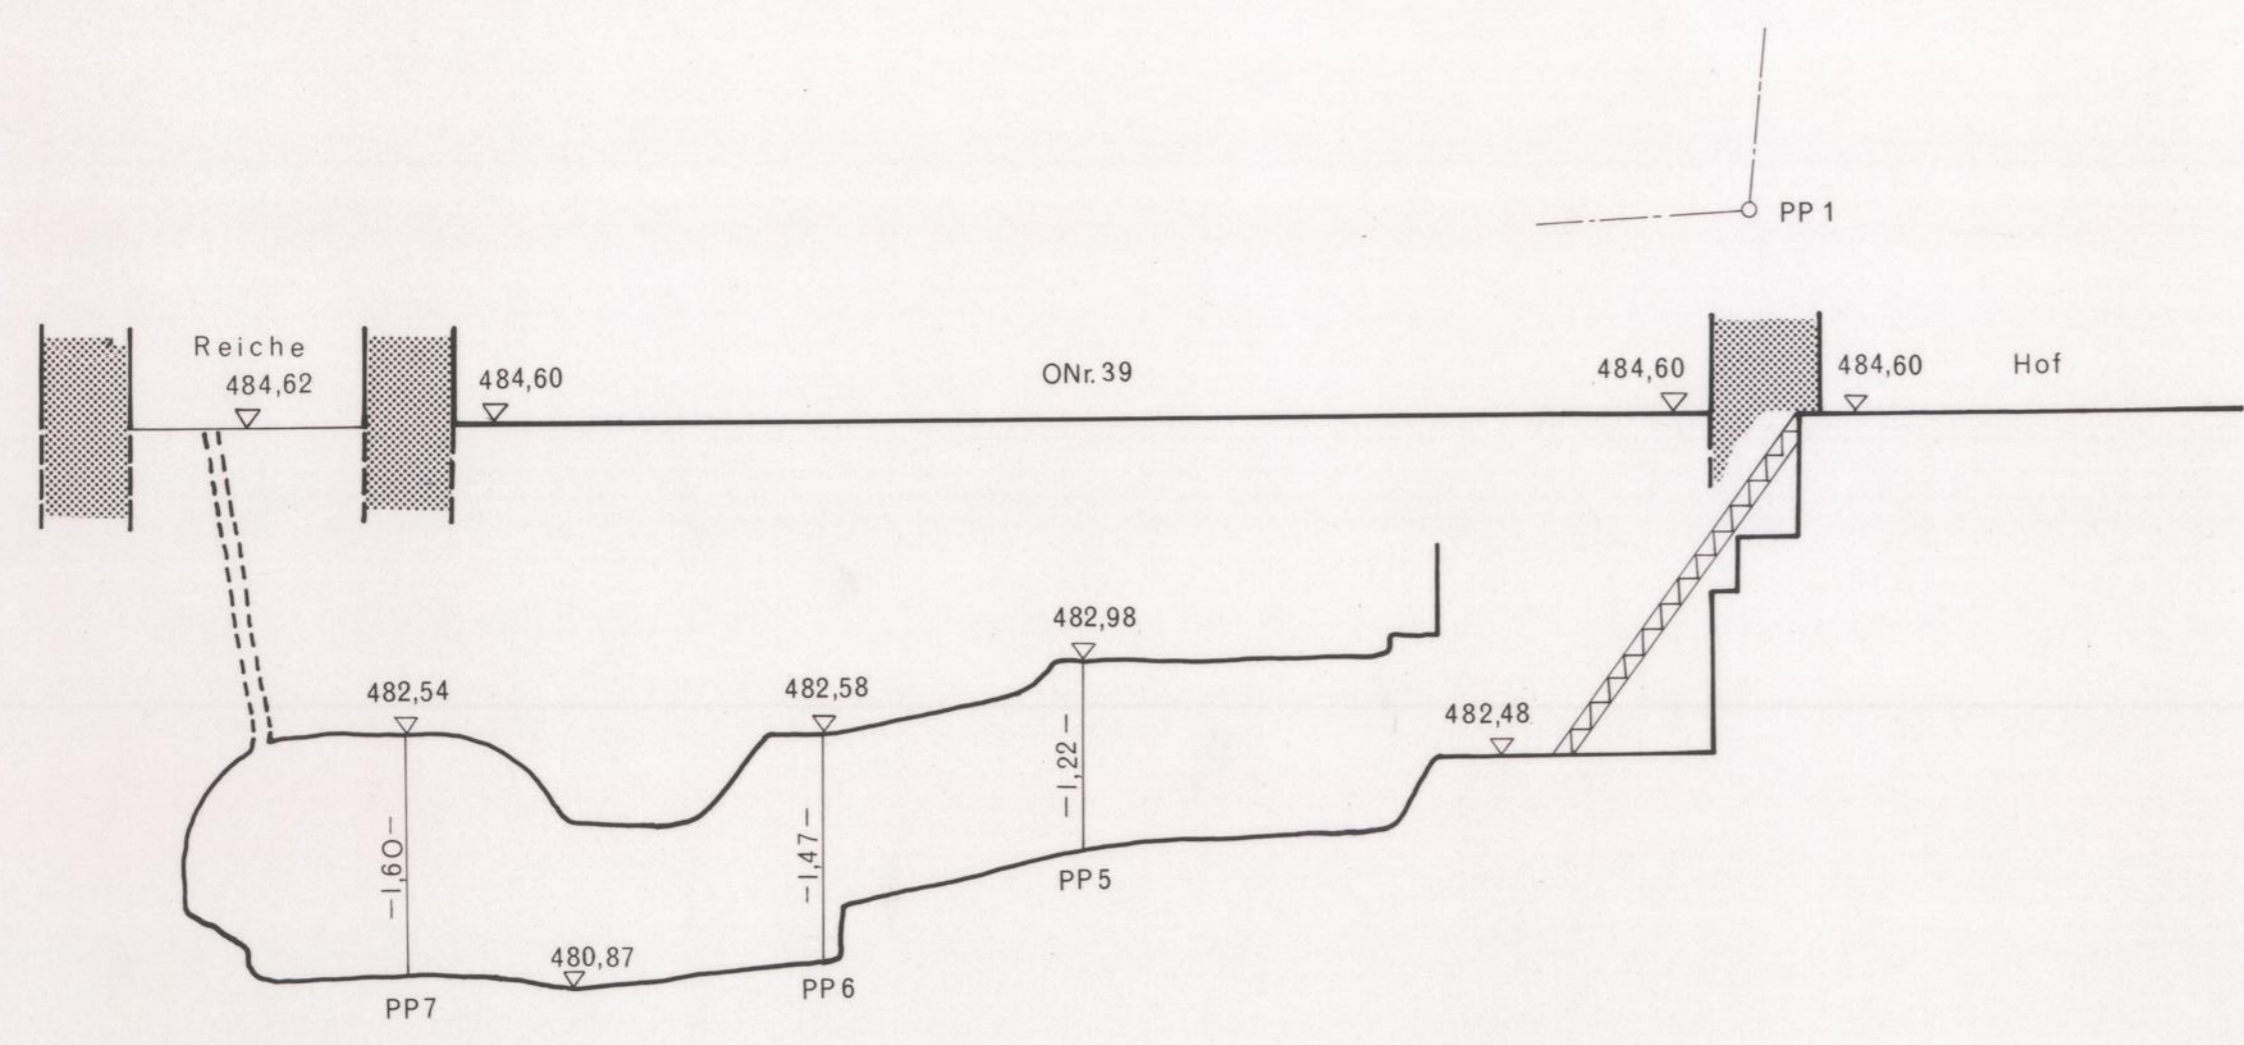

ERDSTALL

Thaya, Gartenzeile 39

Lageplan

+ y = -76555,00
+ x = 5413415,00

+ y = -76525,00
+ x = 5413410,00

Profile

Aufriss

Abwicklung

Gartenzeile